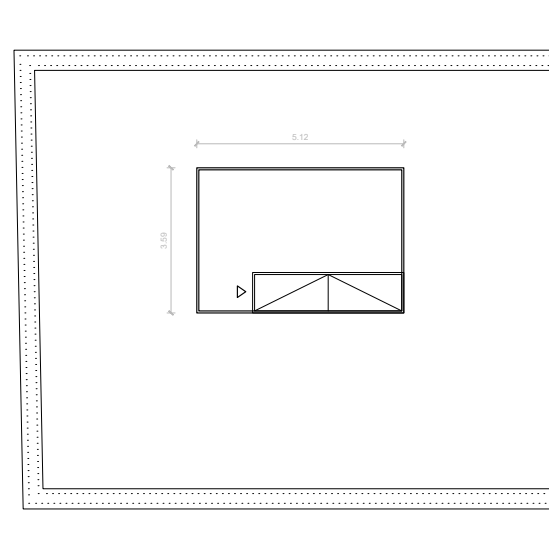

4 ZIMMER CA. 125 M²

Schlafen	ca. 18 m ²
Zimmer	ca. 11 m ²
Bad	ca. 7 m ²
WC	ca. 4 m ²
HWR	ca. 3 m ²
Flur	ca. 14 m ²
Abstell	ca. 2 m ²
Wohnen	ca. 25 m ²
Küche	ca. 10 m ²
Gast	ca. 16 m ²
Terrasse	ca. 8 m ² (50%)
Aufdachterrasse	ca. 7 m ² (50%)

Total ca. 125 m²

HAFTUNGSAUSSCHLUSS

Alle Flächengrößen sind als circa-Maße zu verstehen.
Alle Darstellungen sind nur beispielhaft;
Stand: Juni 2024