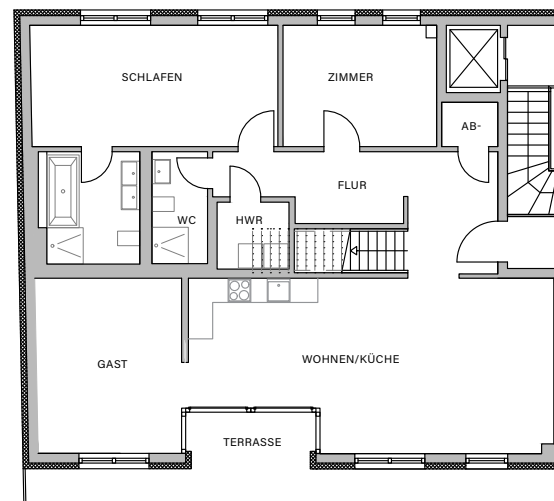

4 ZIMMER CA. 125 M²

Schlafen	ca. 18 m ²
Zimmer	ca. 11 m ²
Bad	ca. 7 m ²
WC	ca. 4 m ²
HWR	ca. 3 m ²
Flur	ca. 14 m ²
Abstell	ca. 2 m ²
Wohnen	ca. 25 m ²
Küche	ca. 10 m ²
Gast	ca. 16 m ²
Terrasse	ca. 8 m ² (50%)
Aufdachterrasse	ca. 7 m ² (50%)

Total ca. 125 m²

HAFTUNGSAUSSCHLUSS

Alle Flächengrößen sind als circa-Maße zu verstehen.
Alle Darstellungen sind nur beispielhaft;
Stand: Juni 2024