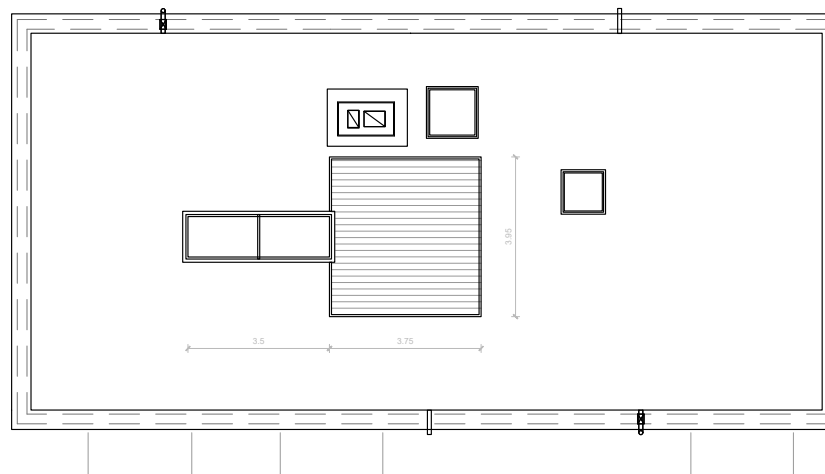

4 ZIMMER

CA. 167 M²

Flur	ca. 19 m ²
Schlafen 1	ca. 24 m ²
Zimmer 1	ca. 16 m ²
Zimmer 2	ca. 17 m ²
HWR	ca. 3 m ²
WC	ca. 4 m ²
Bad 1	ca. 7 m ²
Bad 2	ca. 6 m ²
Wohnküche	ca. 61 m ²
Loggia	ca. 2 m ² (50%)
Aufdachterrasse	ca. 7 m ² (50%)
Total	ca. 167 m²

HAFTUNGSAUSSCHLUSS

Alle Flächengrößen sind als circa-Maße zu verstehen.
 Alle Darstellungen sind nur beispielhaft;
 Stand: Juni 2024