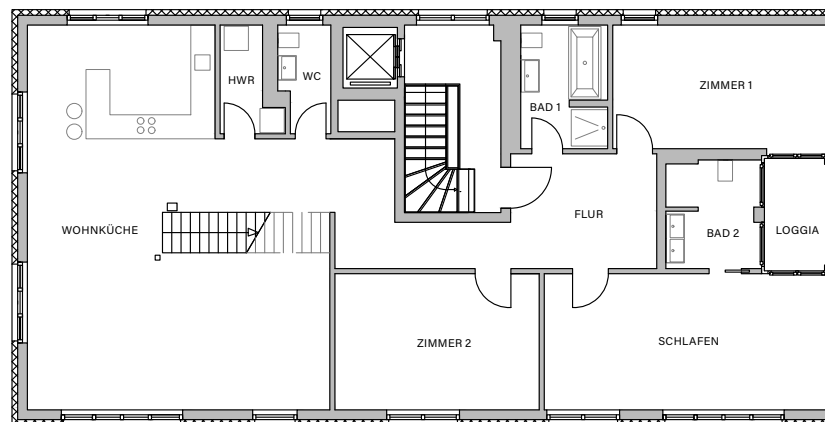

4 ZIMMER

CA. 167 M²

Flur	ca. 19 m ²
Schlafen 1	ca. 24 m ²
Zimmer 1	ca. 16 m ²
Zimmer 2	ca. 17 m ²
HWR	ca. 3 m ²
WC	ca. 4 m ²
Bad 1	ca. 7 m ²
Bad 2	ca. 6 m ²
Wohnküche	ca. 61 m ²
Loggia	ca. 2 m ² (50%)
Aufdachterrasse	ca. 7 m ² (50%)
Total	ca. 167 m²

HAFTUNGSAUSSCHLUSS

Alle Flächengrößen sind als circa-Maße zu verstehen.
 Alle Darstellungen sind nur beispielhaft;
 Stand: Juni 2024