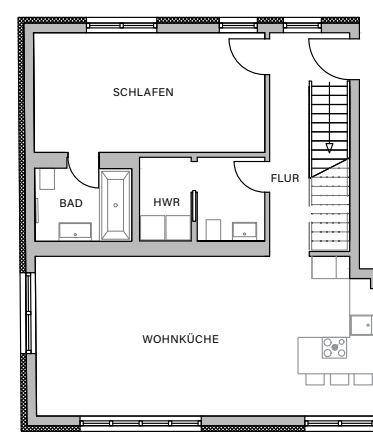

**WOHNUNG 104**  
**5. OBERGESCHOSS**  
**2 ZIMMER**  
**80,00 m<sup>2</sup>**

BARBAROSSASTR. 48, 10779 BERLIN

Flur	10.71 m <sup>2</sup>
Schlafen	16.92 m <sup>2</sup>
Bad	5.38 m <sup>2</sup>
HWR	3.15 m <sup>2</sup>
WC	3.89 m <sup>2</sup>
Wohnküche	32.95 m <sup>2</sup>
Aufdachterrasse	(14/2) m <sup>2</sup>
<b>Total</b>	<b>80,00 m<sup>2</sup></b>

**HAFTUNGSAUSSCHLUSS**

Alle Flächengrößen sind als circa-Maße zu verstehen.  
Alle Darstellungen sind nur beispielhaft;  
Stand: Juni 2024

AUFDACHTERRASSE