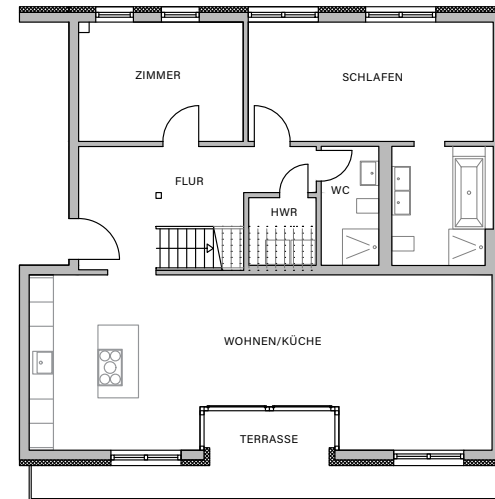

**WOHNUNG 107**  
**5. OBERGESCHOSS**  
**3 ZIMMER**  
**116,61 M<sup>2</sup>**

BARBAROSSASTR. 49, 10779 BERLIN

Zimmer	11.94 m <sup>2</sup>
Schlafen	17.98 m <sup>2</sup>
Flur	12.30 m <sup>2</sup>
HWR	2.79 m <sup>2</sup>
WC	4.19 m <sup>2</sup>
Bad	7.21 m <sup>2</sup>
Küche	18.32 m <sup>2</sup>
Wohnen	27.63 m <sup>2</sup>
Terrasse	7.25 m <sup>2</sup>
Aufdachterrasse	7.00 m <sup>2</sup>
<b>Total</b>	<b>116.61 m<sup>2</sup></b>

**HAFTUNGSAUSSCHLUSS**

Alle Flächengrößen sind als circa-Maße zu verstehen.  
Alle Darstellungen sind nur beispielhaft;  
Stand: Juni 2024

AUFDACHTERRASSE