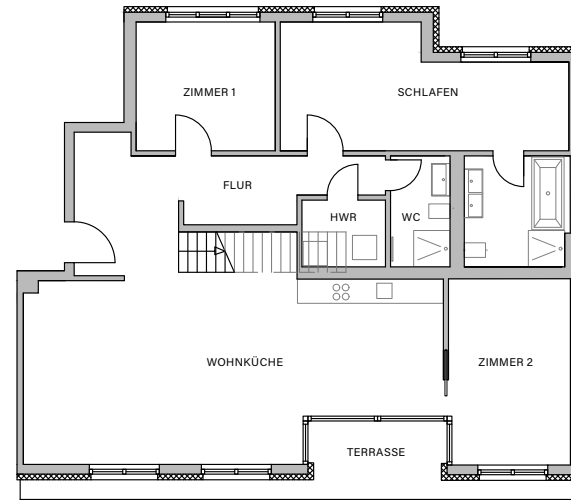

WOHNUNG 108
5. OBERGESCHOSS
4 ZIMMER
131,34 M²

FREISINGER STR. 18, 10779 BERLIN

Flur	15.52 m ²
Zimmer 1	10.96 m ²
Zimmer 2	13.79 m ²
Schlafen	19.13 m ²
HWR	3.41 m ²
WC	4.04 m ²
Bad	7.04 m ²
Wohnküche	58.42 m ²
Terrasse	5.82 m ² (50%)
Aufdachterrasse	7.00 m ² (50%)
Total	131.34 m²

HAFTUNGSAUSSCHLUSS

Alle Flächengrößen sind als circa-Maße zu verstehen.
Alle Darstellungen sind nur beispielhaft;
Stand: Juni 2024

AUFDACHTERRASSE