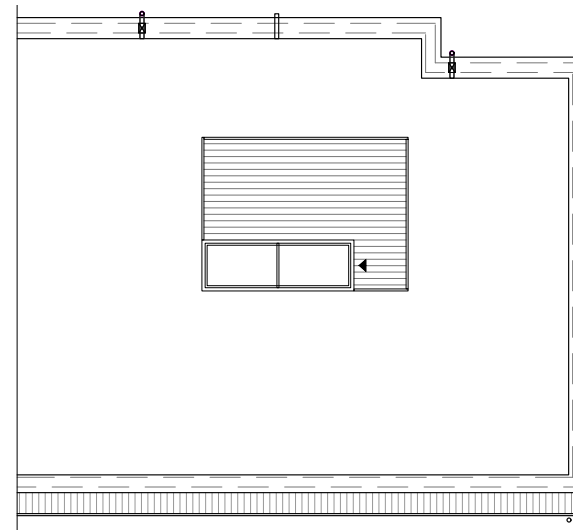

WOHNUNG 108
5. OBERGESCHOSS
4 ZIMMER
131,34 M²

FREISINGER STR. 18, 10779 BERLIN

Flur	15.52 m ²
Zimmer 1	10.96 m ²
Zimmer 2	13.79 m ²
Schlafen	19.13 m ²
HWR	3.41 m ²
WC	4.04 m ²
Bad	7.04 m ²
Wohnküche	58.42 m ²
Terrasse	5.82 m ² (50%)
Aufdachterrasse	7.00 m ² (50%)
Total	131.34 m²

HAFTUNGSAUSSCHLUSS

Alle Flächengrößen sind als circa-Maße zu verstehen.
Alle Darstellungen sind nur beispielhaft;
Stand: Juni 2024

AUFDACHTERRASSE