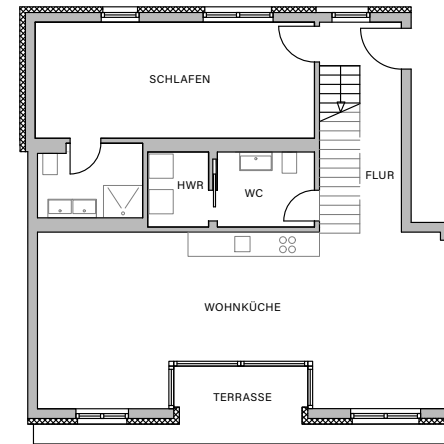

WOHNUNG 111
5. OBERGESCHOSS
2 ZIMMER
91,72 m²

FREISINGER STR. 19, 10779 BERLIN

Flur	6.41 m ²
Schlafen	19.83 m ²
HWR	2.79 m ²
WC	4.97 m ²
Bad	5.45 m ²
Wohnküche	40.77 m ²
Terrasse	5.00 m ² (50%)
Aufdachterrasse	6.50 m ² (50%)
Total	91.72 m²

HAFTUNGS AUSSCHLUSS

Alle Flächengrößen sind als circa-Maße zu verstehen.
Alle Darstellungen sind nur beispielhaft;
Stand: Juni 2024

AUFDACHTERRASSE