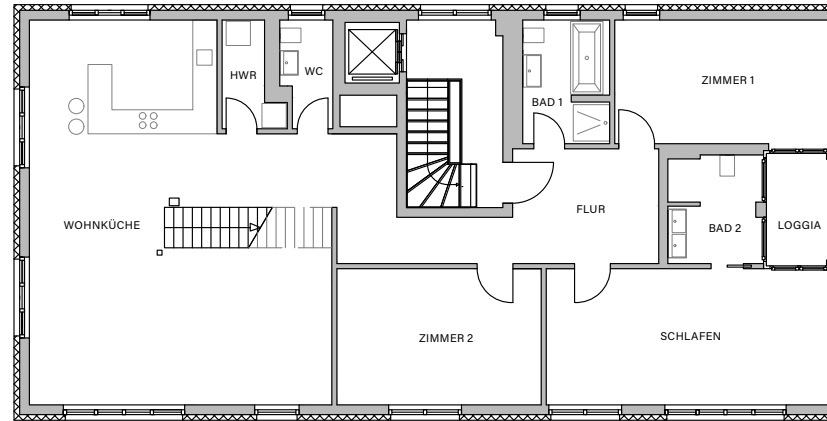

WOHNUNG 114
5. OBERGESCHOSS
4 ZIMMER
165,8 M²

MARTIN-LUTHER-STR. 53, 10779 BERLIN

Flur	18,48 m ²
Schlafen 1	23,48 m ²
Zimmer 1	16,39 m ²
Zimmer 2	17,03 m ²
HWR	3,19 m ²
WC	3,61 m ²
Bad 1	6,73 m ²
Bad 2	6,44 m ²
Wohnküche	60,85 m ²
Loggia	2,2 m ²
Aufdachterrasse	7,4 m ²
Total	165,8 m²

HAFTUNGSAUSSCHLUSS

Alle Flächengrößen sind als circa-Maße zu verstehen.
 Alle Darstellungen sind nur beispielhaft;
 Stand: Juni 2024

AUFDACHTERRASSE