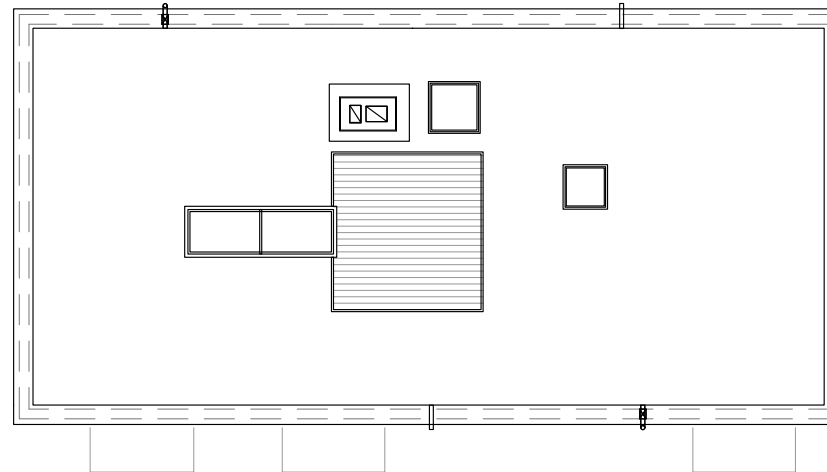

WOHNUNG 114
5. OBERGESCHOSS
4 ZIMMER
165,8 M²

MARTIN-LUTHER-STR. 53, 10779 BERLIN

Flur	18,48 m ²
Schlafen 1	23,48 m ²
Zimmer 1	16,39 m ²
Zimmer 2	17,03 m ²
HWR	3,19 m ²
WC	3,61 m ²
Bad 1	6,73 m ²
Bad 2	6,44 m ²
Wohnküche	60,85 m ²
Loggia	2,2 m ²
Aufdachterrasse	7,4 m ²
Total	165,8 m²

HAFTUNGSAUSSCHLUSS

Alle Flächengrößen sind als circa-Maße zu verstehen.
 Alle Darstellungen sind nur beispielhaft;
 Stand: Juni 2024

AUFDACHTERRASSE